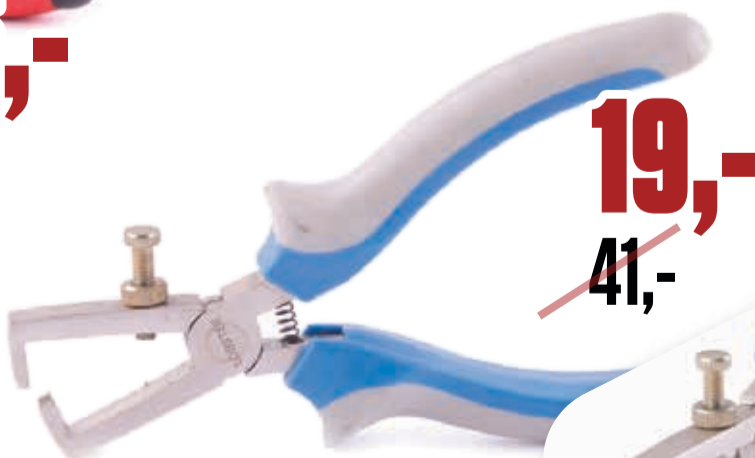

~~13,-~~
od **4,-**

~~14,-~~
od **6.90**

SADA NÁŘADÍ

108085.01 SADA 8 ks

~~52,-~~
29,-

KLEŠTĚ STAHOVACÍ

108710.11 CrV, 160 mm

~~41,-~~
19,-