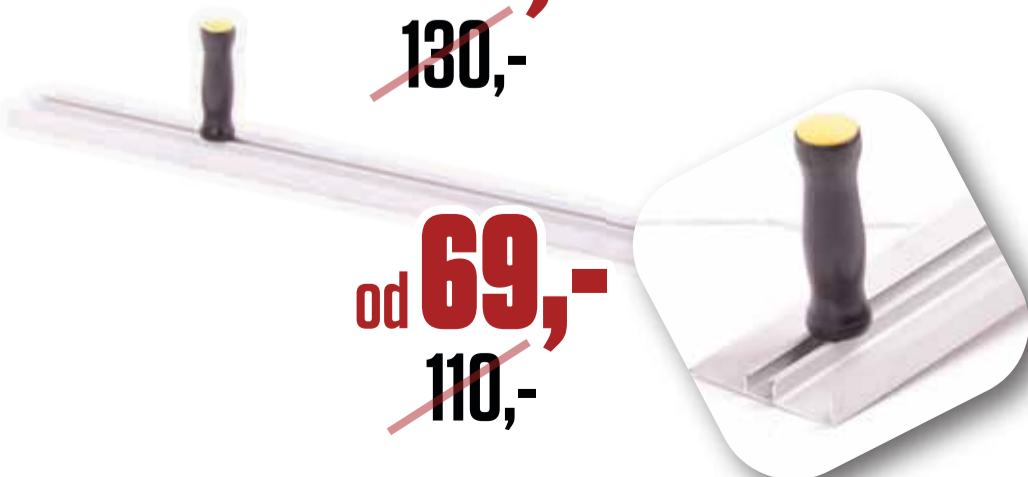

~~129,-~~
95,-

REFLEKTOR LED
KABEL BEZ VIDLICE
TVRZENÉ SKLO, IP65, 3500K
106665.01 10 W, 850 lm

SVÍTELNA S MAGNETEM

36 DIOD - 55 lumenů
1 DIODA - 25 lumenů
BATERIE 3 x AA V BALENÍ
102602.01 36 + 1 DIOD

SVÍTELNA KAPESNÍ

DOSAĚH 1 m, 5 lumenů
VODĚODOLNÁ
BATERIE AAA V BALENÍ
102616.01 S KLIPSOU

REFLEKTOR LED S ČIDLEM

KABEL BEZ VIDLICE
TVRZENÉ SKLO, IP65, 3500K
106670.01 20 W, 1700 lm
106671.01 30 W, 2550 lm
106672.01 50 W, 4250 lm

~~109,-~~
69,-

~~35,-~~
15,-

~~309,-~~
od **239,-**

HOBLÍK STRUHADLOVÝ

104209.01 NASTAVITELNÉ MADLO

~~130,-~~
66,-

~~45,-~~
15,-

LAŤ S 2 MADLY

L PROFIL
NASTAVITELNÉ RUKOJETI
104150.01 150 cm
104152.01 200 cm

~~110,-~~
od **69,-**

~~23,-~~
9,-

METR SVINOVACÍ

101076.11 3 m

NATLOUKACÍ HMOŽDINKY

8 x 80 10 ks, 6 x 80 12 ks
5 x 50 12 ks, 5 x 40 16 ks
108349.11 S VRUTY, SADA 50 ks